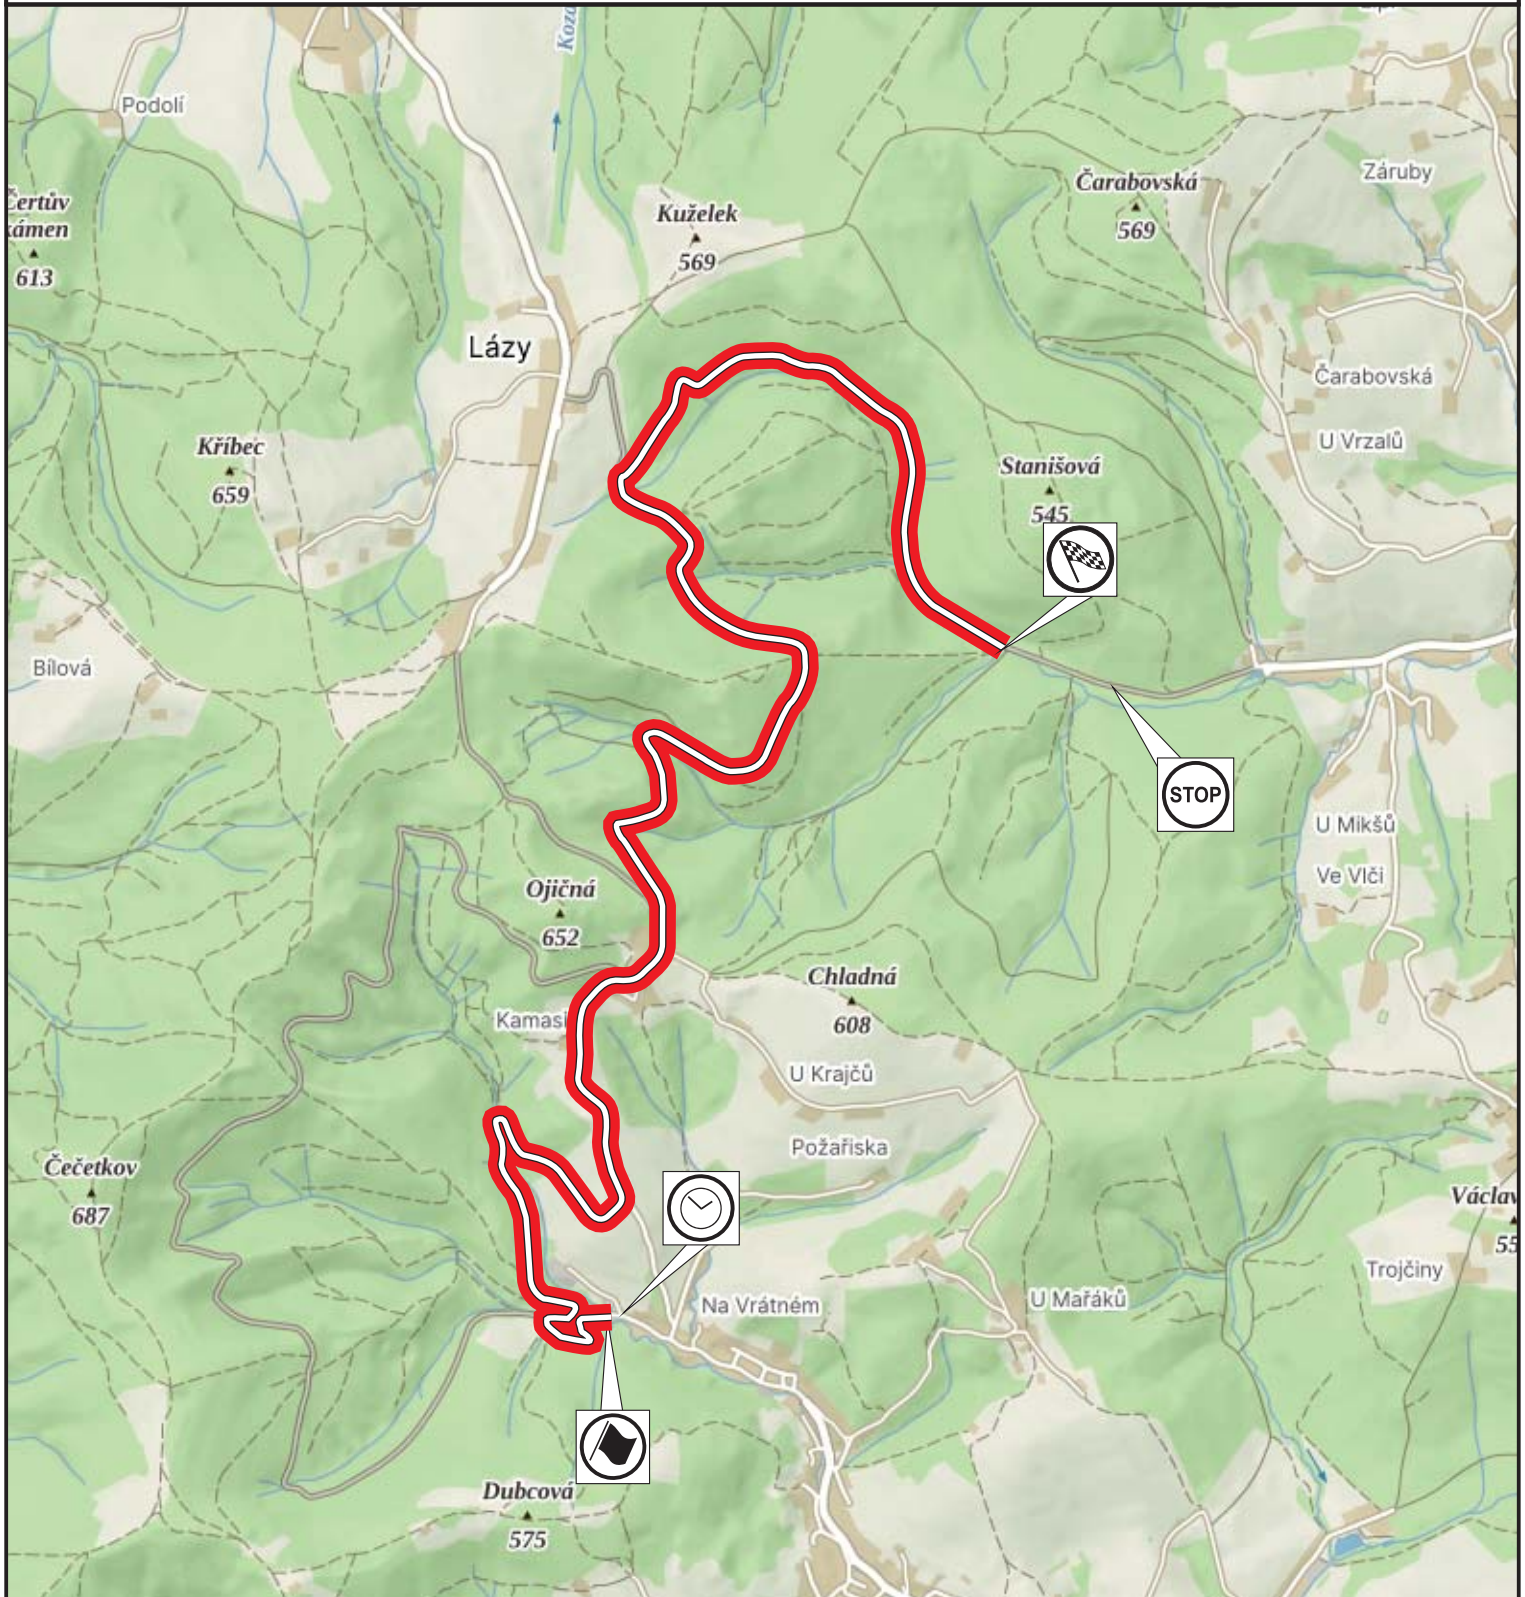

SS KATEŘINICE

7,49 km

Sobota / Saturday 17. 8. 2024

3 / 7
KATEŘINICE

RZ projíždí / SS through:
Kateřinice, Mikulůvka
Dotčené obce / Villages inf.:
Loučka, Podolí

Uzavření trati	Čas 1. jezdce	Otevření trati
7:36	10:06 BCRZ	
	12:36 Star Rally	
	16:43 BCRZ	
	19:13 Star Rally	22:43