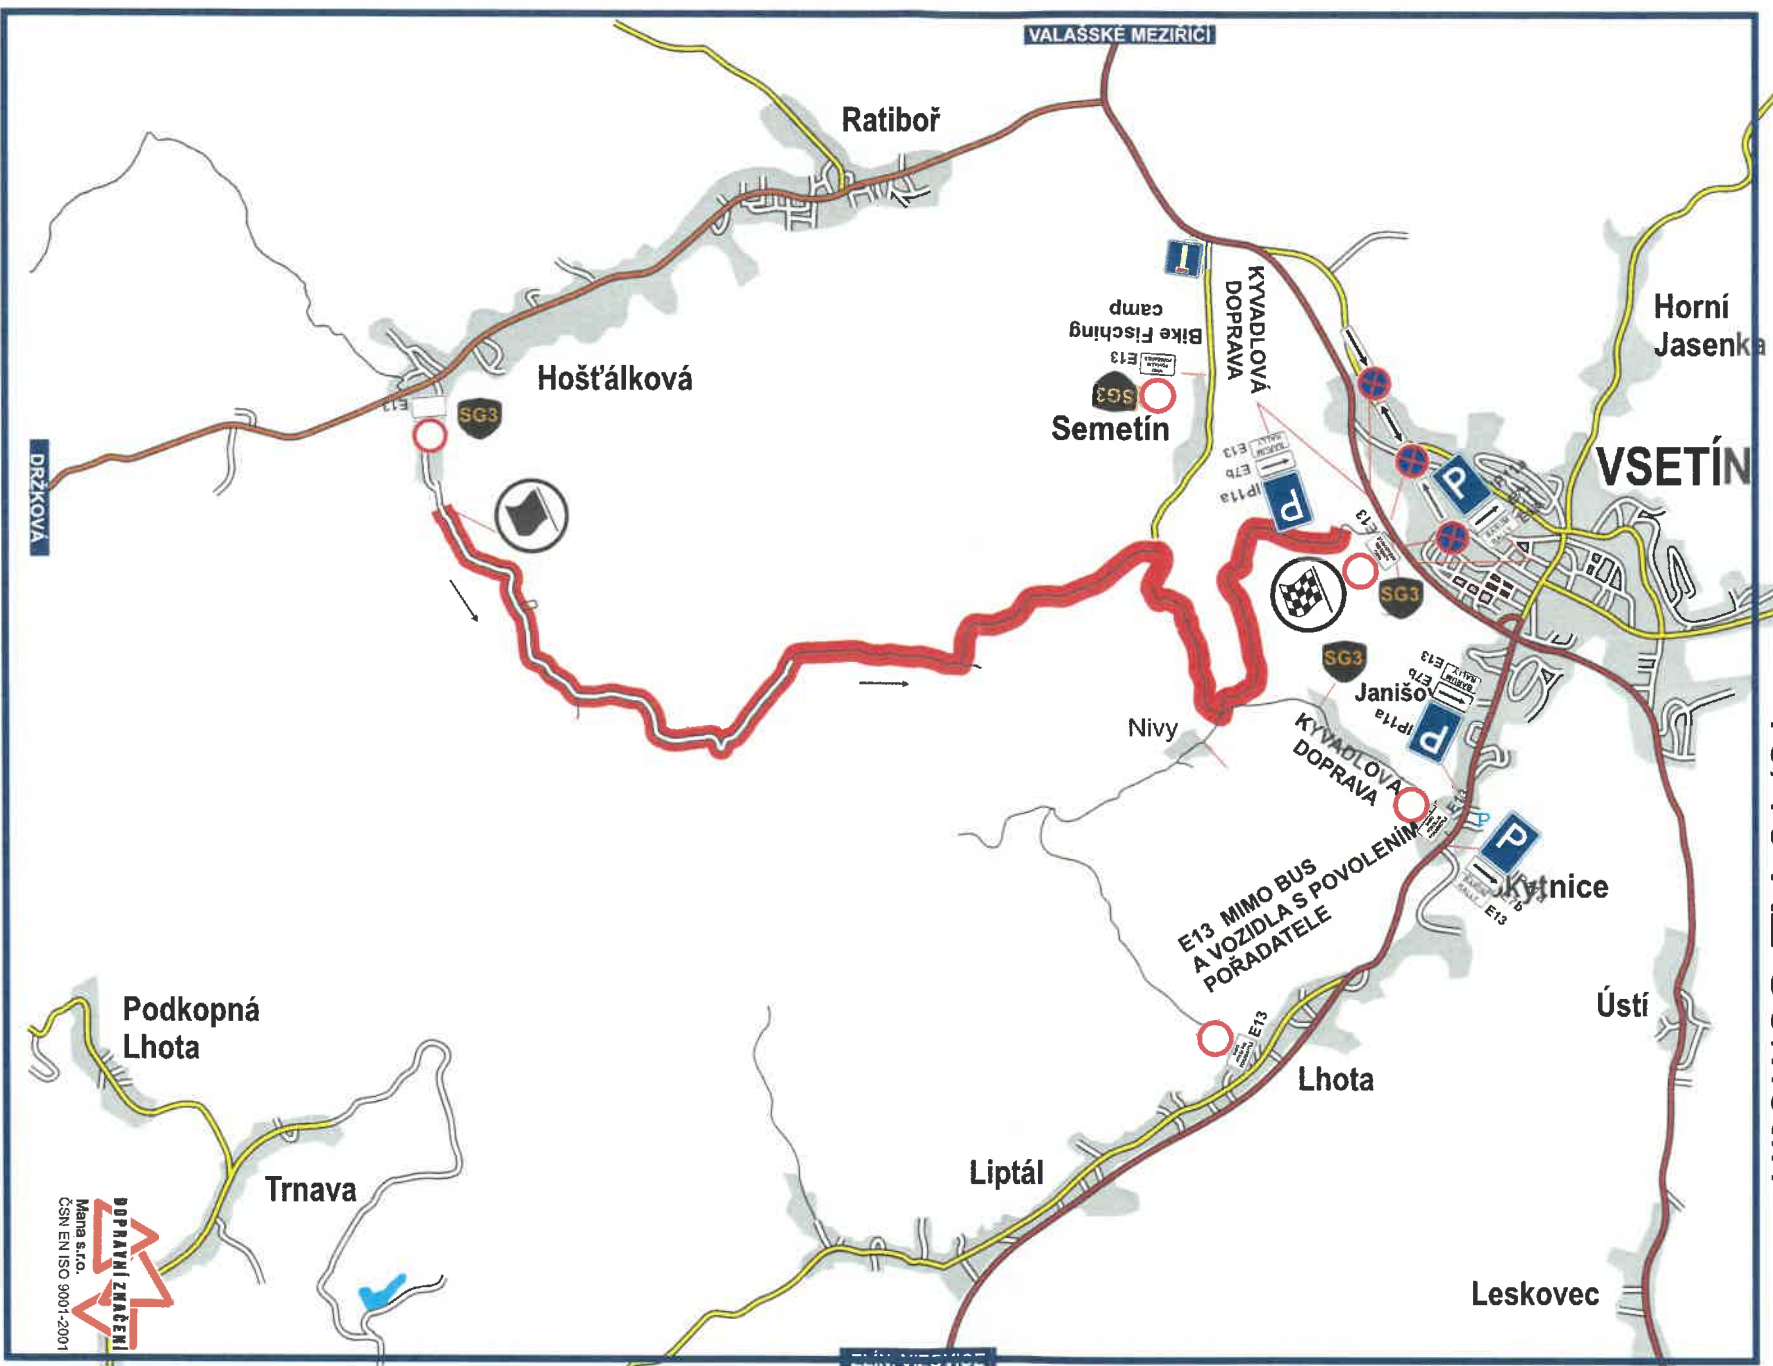

10/13 RZ Semetín

DOPRAVNÍ ZNÁČENÍ
Magna s.r.o.
ČSN EN ISO 9001-2001

RZ 4,8 Rajnochovice 17. 8. 2024

BARUM CZECH RALLY TEAM

16. - 18. 8. 2024