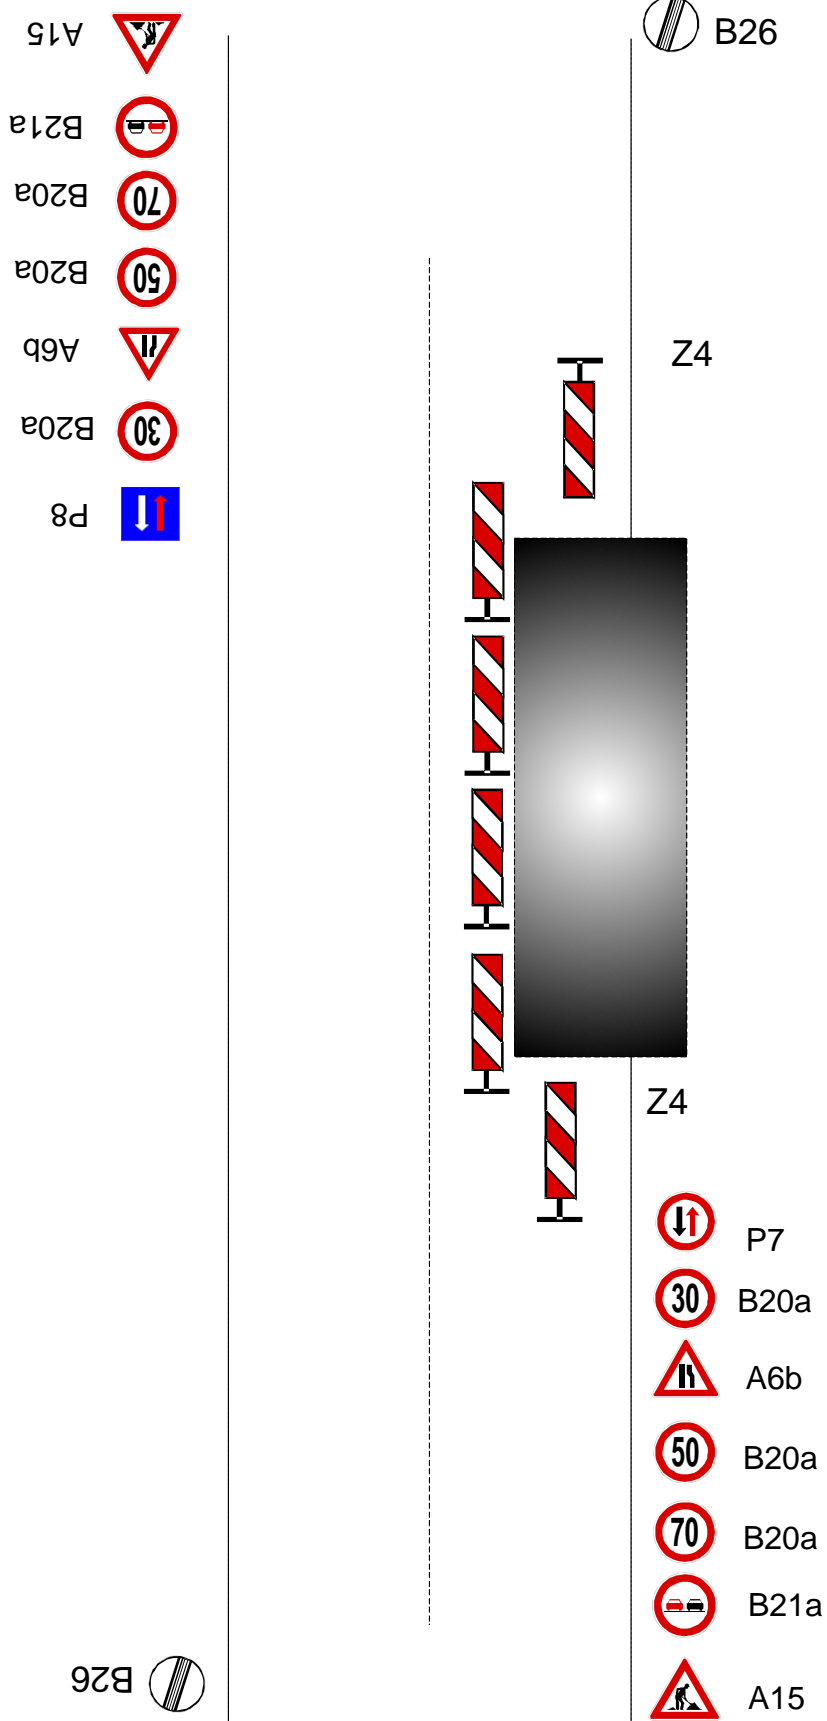

Zajištění PDZ - v obci, oprava mimo vozovku

Z4

Zajištění PDZ - mimo obec, oprava mimo vozovku

- A15
- B21a
- B20a
- B20a
- B20a

Z4

- B20a
- B20a
- B20a
- B21a
- A15

Zajištění PDZ - v obci, oprava zasahující do vozovky

- A15 
- B21a 
- B20a 
- A6b 

B26 

 B26

Z4

-  A6b
-  B20a
-  B21a
-  A15

Zajištění PDZ - mimo obec, oprava zasahující do vozovky

Zajištění PDZ - v obci, uzavírka 1 jízdního pruhu

- A15 
- B21a 
- A6b 
- B20a 
- P8 

 B26

Z4

Z4

B26 

-  P7
-  B20a
-  A6b
-  B21a
-  A15

Zajištění PDZ - mimo obec, uzavírka 1 jízdního pruhu

Zajištění PDZ - v obci, uzavírka 1 jízdního pruhu, řízení provozu světelným signalizačním zařízením

Zajištění PDZ - mimo obec, uzavírka 1 jízdního pruhu, řízení provozu světelným signalizačním zařízením