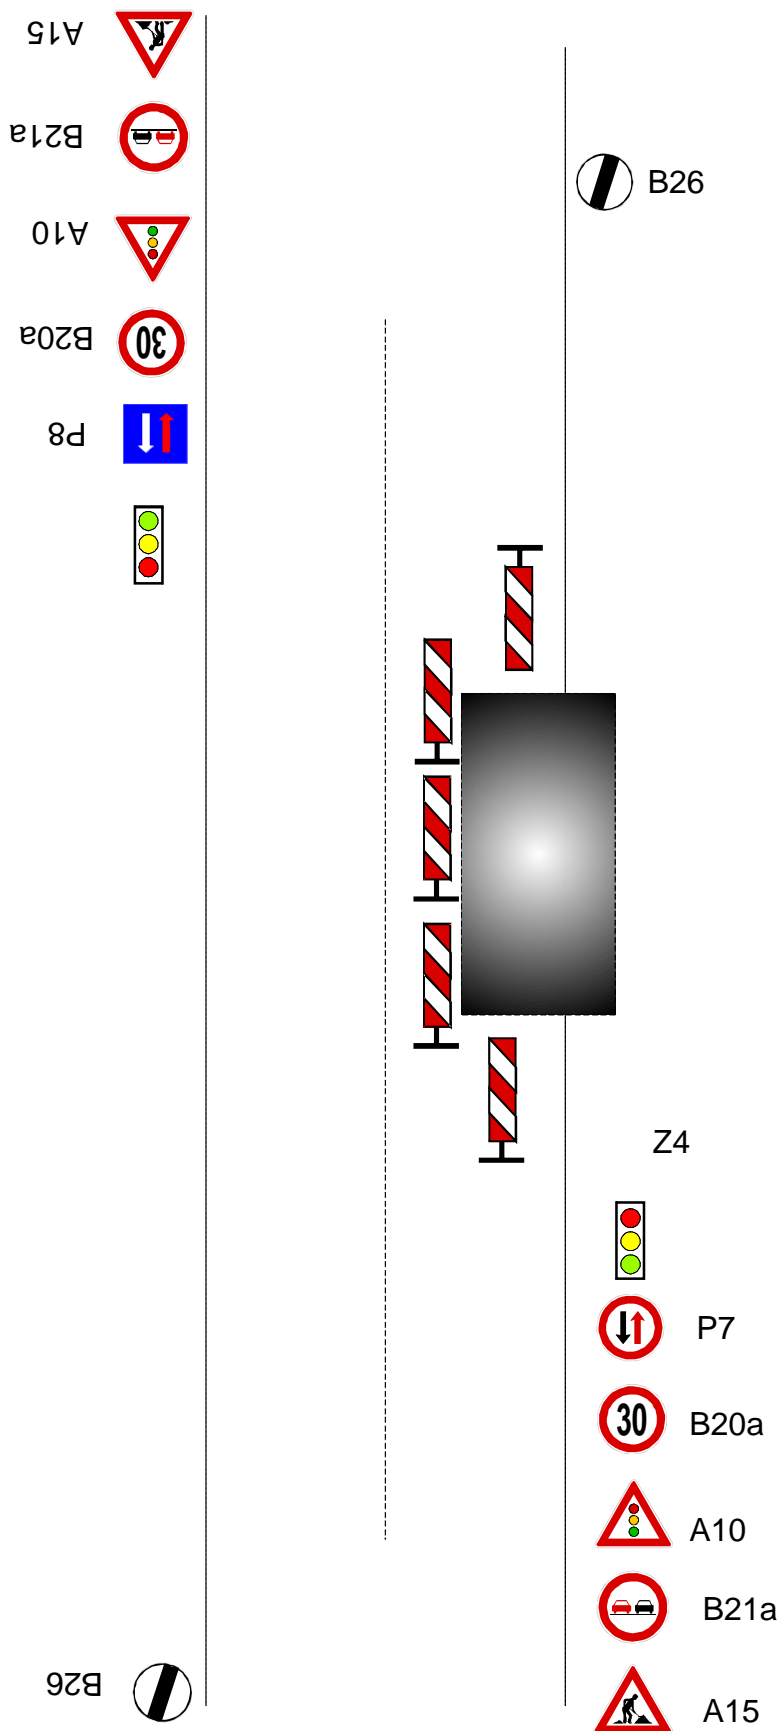

Zajištění PDZ - v obci, oprava mimo vozovku

Z4

Zajištění PDZ - mimo obec, oprava mimo vozovku

- A15
- B21a
- B20a
- B20a
- B20a

Z4

- B20a
- B20a
- B20a
- B21a
- A15

Zajištění PDZ - v obci, oprava zasahující do vozovky

- A15 
- B21a 
- B20a 
- A6b 

B26 

 B26

Z4

-  A6b
-  B20a
-  B21a
-  A15

Zajištění PDZ - mimo obec, oprava zasahující do vozovky

Zajištění PDZ - v obci, uzavírka 1 jízdního pruhu

- A15 
- B21a 
- A6b 
- B20a 
- P8 

 B26

Z4

Z4

B26 

-  P7
-  B20a
-  A6b
-  B21a
-  A15

Zajištění PDZ - mimo obec, uzavírka 1 jízdního pruhu

Zajištění PDZ - v obci, uzavírka 1 jízdního pruhu, řízení provozu světelným signalizačním zařízením

Zajištění PDZ - mimo obec, uzavírka 1 jízdního pruhu, řízení provozu světelným signalizačním zařízením